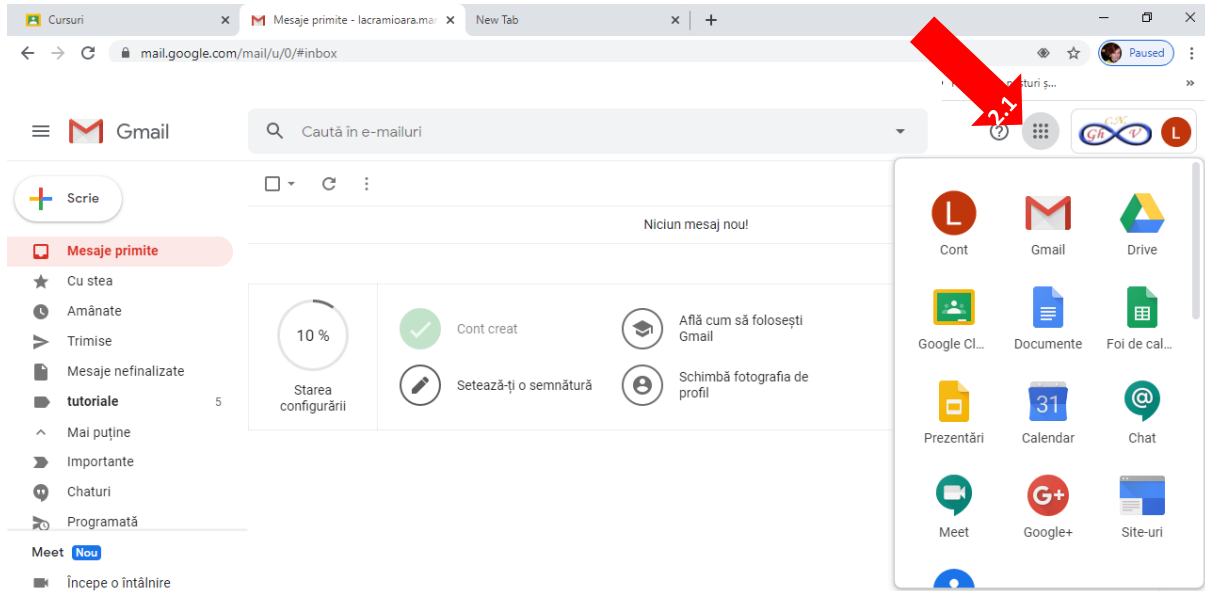

2.

2.1. Se acceseaza aplicatiile Google din butonul din dreapta sus:

2.2. Se acceseaza aplicatia *Google Classroom* :