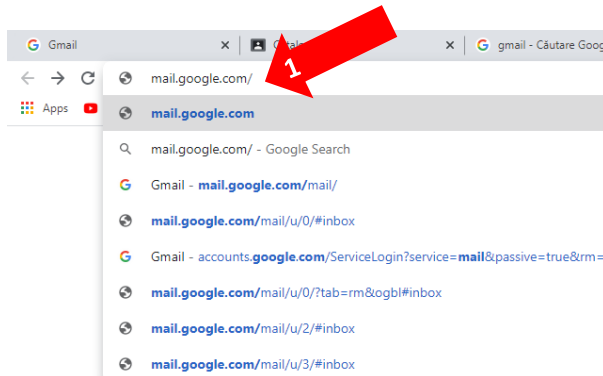

prof. Lăcrămioara Mărgineanu
C.N. “Gheorghe Vrănceanu” Bacău

Pentru crearea cursurilor in *Google Classroom* urmati pasii:

1. Se intra pe adresa de gmail creata pentru dvs.:

-se tasteaza in bara de adrese a browserului **Google**: mail.google.com, apoi se apasa tasta Enter

-se introduce numele contului de gmail, apoi se apasa *Înainte*:

A screenshot of the Google login page. At the top, the Google logo is displayed. Below it, the text 'Conectare' and 'Accesați Gmail' is shown. There is a text input field containing the email address 'lacramioara.margineanu@cnavranceanu.ro'. Below the input field, there is a link 'Ați uitat adresa de e-mail?'. At the bottom, there is a link 'Nu este computerul dvs.? Pentru a vă conecta, folosiți o fereastră de navigare privată. Aflați mai multe' and two buttons: 'Creați un cont' and 'Înainte'.

-se tasteaza parola:

A screenshot of the Google password page. At the top, the Google logo is displayed. Below it, the name 'LACRAMIOARA MARGINEANU' is shown. There is a dropdown menu showing the email address 'lacramioara.margineanu@cnavranceanu.ro'. Below the dropdown menu, there is a text input field for the password, with a placeholder 'Introduceți parola' and a series of dots. To the right of the input field is an eye icon. Below the input field, there is a link 'Ați uitat parola?' and a button 'Înainte'.