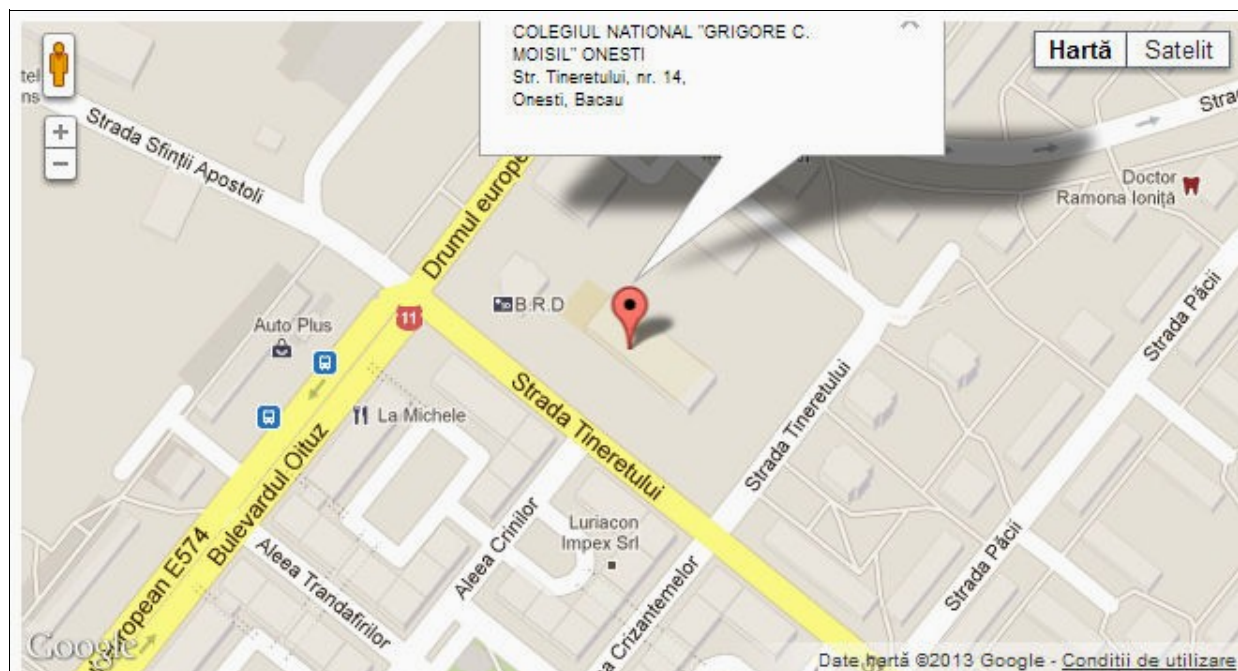

Inspector școlar de specialitate,

Prof. dr. Lucian Șerban