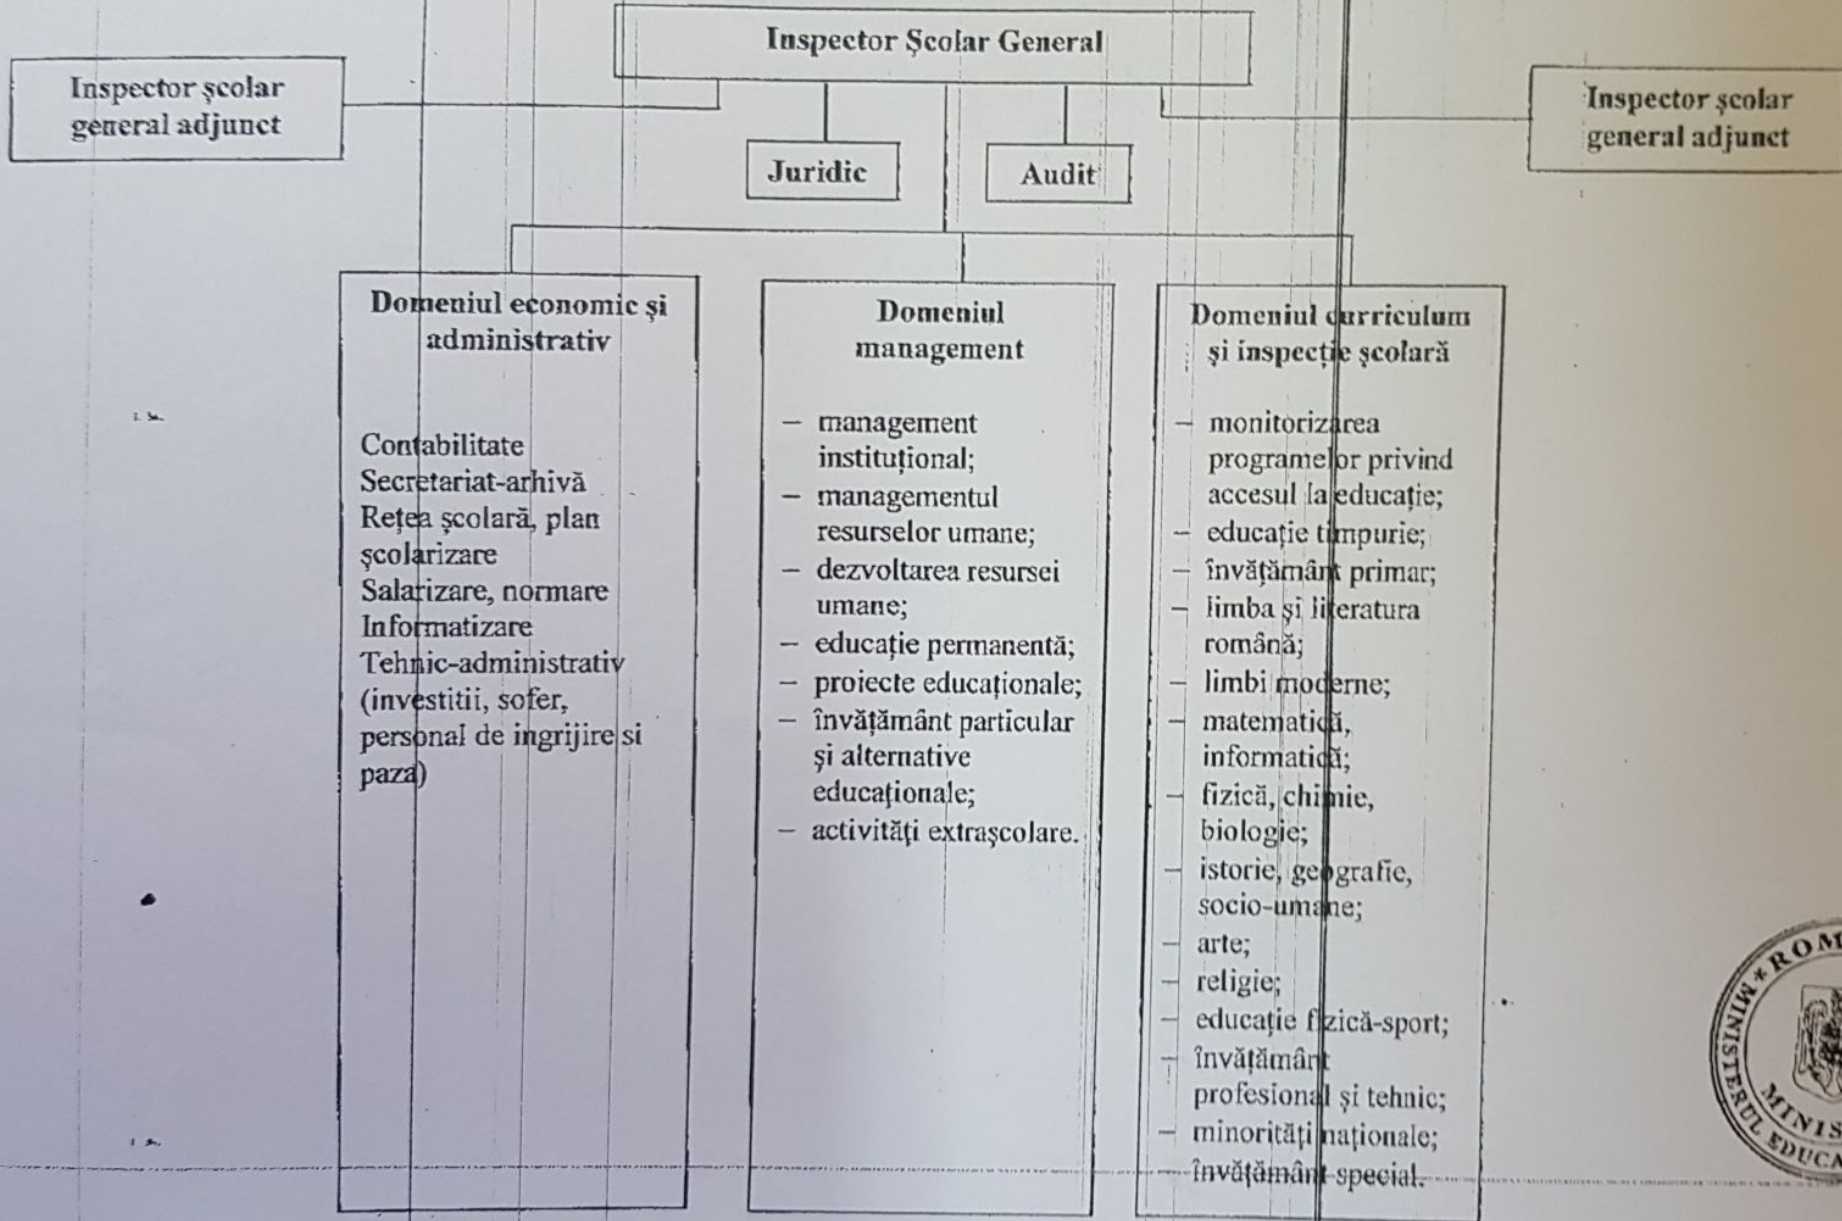

Structura organizatorică a Inspectoratului Școlar Județean BACĂU
 Total posturi: 37.5, din care personal nedidactic - 10

#5526 P.004 /0-

DGMRU

02.SEP.2014 19:12 0213145420